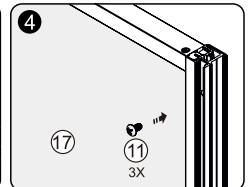

Measuring tape
Maßband
Рулетка

Set square
Anschlagwinkel
Угольник

Pencil
Bleistift
Карандаш

Mallet
Mallet
Деревянный молоток

1

SIZE	X
900	890-905
1200	1190-1205

2

3

4

5

6

7

8

9

10

11