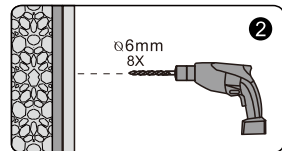

Measuring tape
Maßband
Рулетка

Set square
Anschlagwinkel
Угольник

Pencil
Bleistift
Карандаш

Mallet
Mallet
Деревянный молоток

1

SIZE	X
900	890-905
1200	1190-1205

2

3