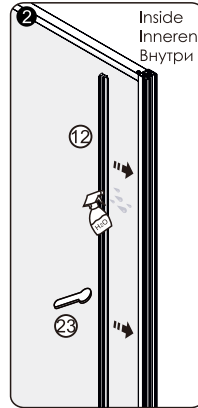

Measuring tape
Maßband
Рулетка

Set square
Anschlagwinkel
Угольник

Pencil
Bleistift
Карандаш

Mallet
Mallet
Деревянный молоток

1

SIZE	X
900	890-905
1200	1190-1205

2

3

4

5

6

7

8

9

10

11