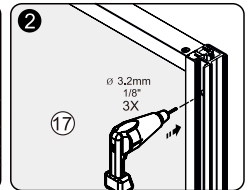

Measuring tape
Maßband
Рулетка

Set square
Anschlagwinkel
Угольник

Pencil
Bleistift
Карандаш

Mallet
Mallet
Деревянный молоток

1

SIZE	X
900	890-905
1200	1190-1205

2

3

4

5

6

7

8

9

10

11